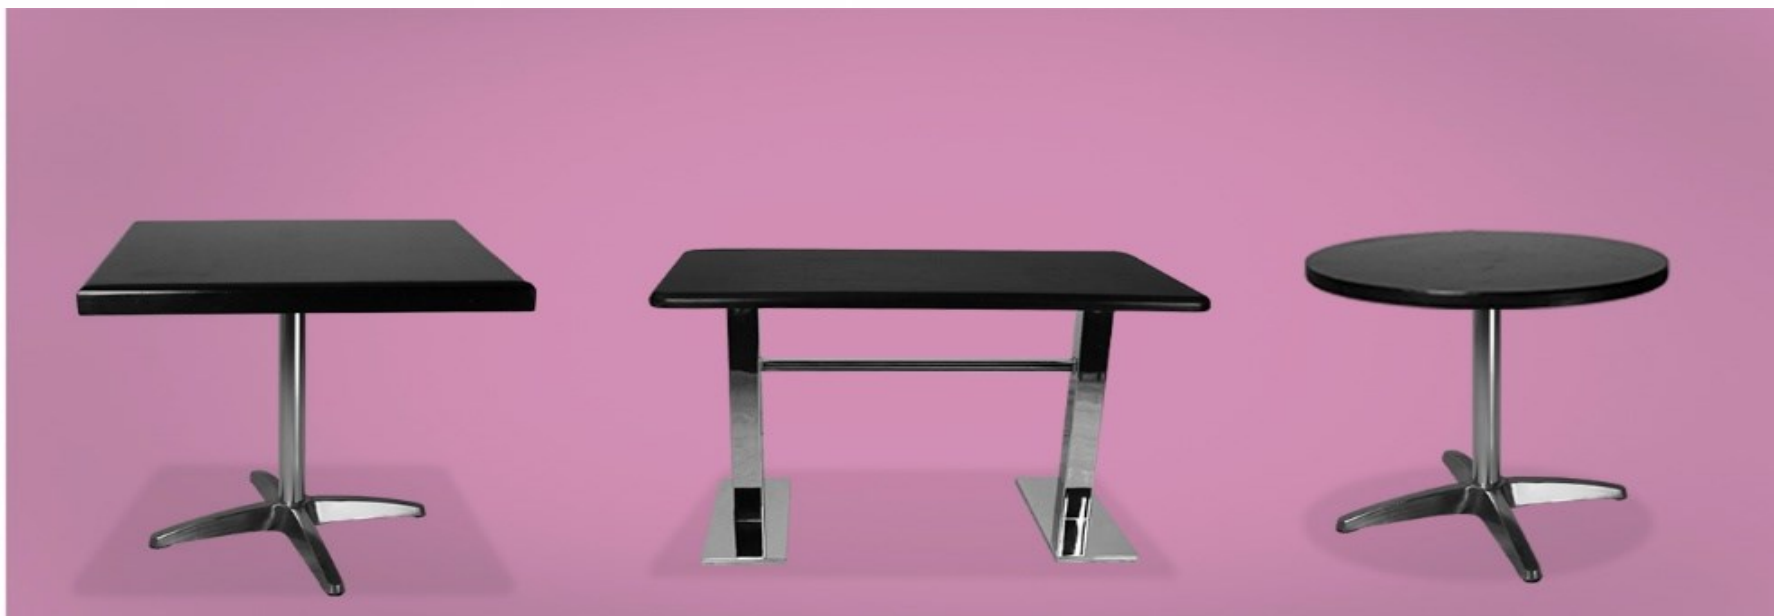

MESAS DE
MADERA

Estos precios pueden no estar actualizados y están sujetos a cambios sin previo aviso

Actualizado: 13 de Octubre 2021 Este catalogo invalida cualquier lista de precios emitida anterior a esta fecha.

RECUERDA

- *Nuestros precios **NO incluyen IVA**
- *Las imágenes solo son ilustrativas, el diseño podría **variar ligeramente**
- *Los colores **podrian variar** de monitor a monitor
- *Precios base cotizado en color **Negro Mate y Chocolate**

CONTACTANOS

UBICACIÓN: 19 Poniente #909 Colonia Insurgentes Chulavista Puebla,Pue.

México CP. 72420

TELÉFONOS: 01 (800) 2110086 / 01 (222) 266 6947 01 (222) 403 4460

CORREO: ventas@mobilier.com.mx

Facebook: @Mobilier **Instagram:** @Mobilier

Whatsapp: 221 562 1053