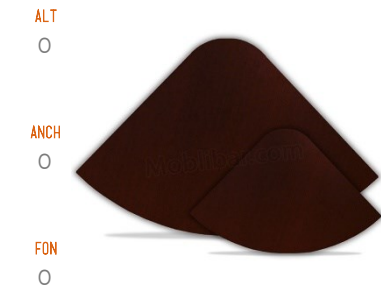

DESCRIPCIÓN La formaica dura más. Elige un producto con cubierta resistente a las ralladuras y olvídate del mantenimiento regular.

CUBIERTA FORMAICA CUADRADA

ALT
0

ANCH
0

FON
0

ACABADOS

FORMAICA
METAL

TAMAÑO 120X120	\$2,131
TAMAÑO 110X110	\$1,958
TAMAÑO 100X100	\$1,944
TAMAÑO 90X90	\$1,888
TAMAÑO 80X80	\$1,477
TAMAÑO 70X70	\$1,409
TAMAÑO 60X60	\$1,028

DESCRIPCIÓN La formaica dura más. Elige un producto con cubierta resistente a las ralladuras y olvídate del mantenimiento regular.

CUBIERTA FORMAICA RECTANGULAR

ALT
0

ANCH
0

FON
0

ACABADOS

FORMAICA
METAL

TAMAÑO 80X110	\$1,599
TAMAÑO 80X100	\$1,599
TAMAÑO 70X120	\$1,564
TAMAÑO 70X110	\$1,564
TAMAÑO 70X100	\$1,564
TAMAÑO 60X120	\$1,253
TAMAÑO 60X110	\$1,253
TAMAÑO 60X100	\$1,253

DESCRIPCIÓN La formaica dura más. Elige un producto con cubierta resistente a las ralladuras y olvídate del mantenimiento regular.

CUBIERTA FORMAICA ABANICO

ALT
0

ANCH
0

FON
0

ACABADOS

FORMAICA
METAL

TAMAÑO 120X120	\$2,285
TAMAÑO 110X110	\$2,111
TAMAÑO 100X100	\$2,098
TAMAÑO 90X90	\$2,041
TAMAÑO 80X80	\$1,564
TAMAÑO 70X70	\$1,546
TAMAÑO 60X60	\$1,182